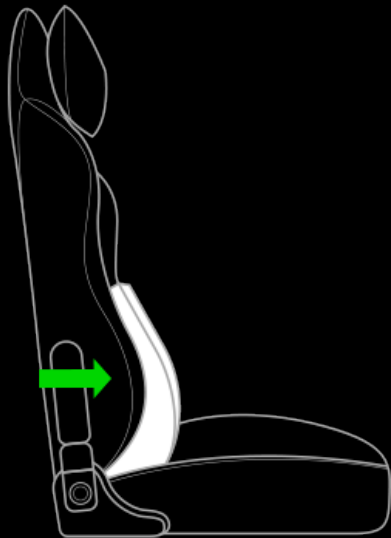

ISKUR GAMING CHAIR WITH BUILT-IN LUMBAR SUPPORT

PVC Leather	חומר ציפוי
5-star metal powder coated	בסיס
Metal & Plywood	מסגרת
4D	משענות
6 cm Caster Wheel	גלגלים
4	ידיות גז לכוונון
High Density Molded Foam	FOAM TYPE
139 Degrees	זווית גב לכוונון
Yes, Fully Sculpted Lumbar Support	כרית מותניים
Yes	משענת גב מתכוונת
3 years warranty for mechanisms and moving parts. (not including wear and tear)	אחריות
< 130 kg	משקל מומלץ
174 cm to 181 cm	גובה מומלץ
M	מידה
Black and Green	צבע

RAZER

RAZER™

ISKUR GAMING CHAIR WITH
BUILT-IN LUMBAR SUPPORT

המדע הטכנולוגי מאחורי הכיסא

ביצועי גיימינג מתחילים מתמיכה חזקה!

כיסא הגיימינג הארגונומי- RAZER ISKUR מאפשר יציבות ותמיכה מושלמת של חגורת הגב והמותניים - תמיד תהיה לך נקודת ישיבה המאפשרת ליישר את שאר חלקי הגוף.

כיסא הגיימינג הארגונומי- RAZER ISKUR מעוצב בדיוק המאפשר כוונן מלא והתאמה אישית מושלמת, בכדי לאפשר תמיכה עבור הגב התחתון.

מערכת תמיכת גב כיסא RAZER ISKUR מול כיסאות גיימינג אחרים

SUPPORT PILLOWS

Moderate
Non-Customizable
Support