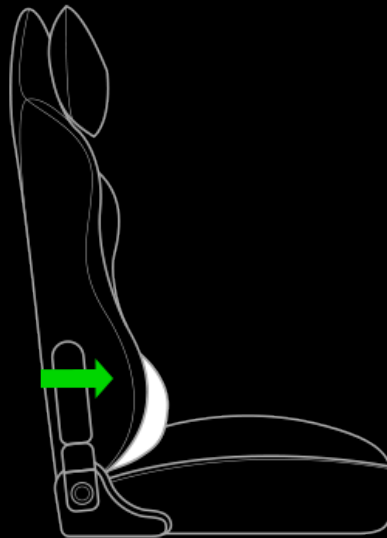

כיסא הגיימינג הארגונומי- RAZER ISKUR מעוצב בדיוק המאפשר כוונן מלא והתאמה אישית מושלמת, בכדי לאפשר תמיכה עבור הגב התחתון.

מערכת תמיכת גב כיסא RAZER ISKUR מול כיסאות גיימינג אחרים

SUPPORT PILLOWS

Moderate
Non-Customizable
Support

BUILT IN LUMBAR SYSTEMS

Minimal
Customizable Support

ISKUR LUMBAR SUPPORT SYSTEM

Fully
Customizable Support

ישיבה אידיאלית לשחקנים!

בנוסף לתמיכת גב תחתון אופטימלית, כיסא הגיימינג הארגונומי- RAZER ISKUR מאפשר לך להתאים את צורת הישיבה הנכונה בכדי להתאים את תנוחת הישיבה שלך - באמצעות שינוי גובה, כוונן משענות והמושב.