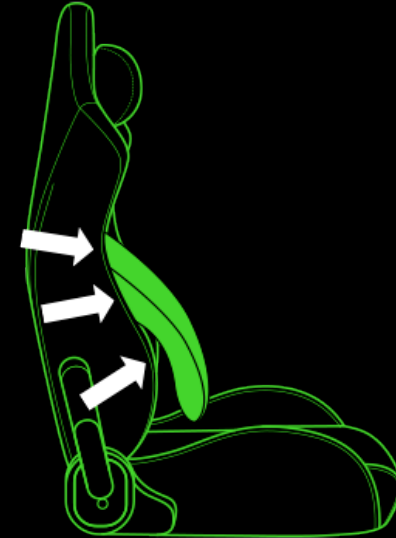

ISKUR LUMBAR SUPPORT SYSTEM

Fully
Customizable Support