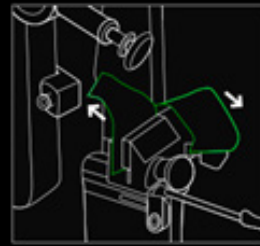

1 מסגרת צינור פלדה לתקינות מבנית יציבה

2 מסגרת תומכת של סרגל עץ ((PLYWOOD מחוזק לעמידות נוספת במשקל

3 בסיס גלגלים מחוזק פלדה עבור בסיס לא מניב

בנוי לשרוד

איכות בנייה מעולה של כיסא הגיימינג הארגונומי- RAZER ISKUR מתבטאת באוסף האסמכות והסטנדרטים המוכרים בעולם - תוצאה של ניסיונות רבים ובדיקות אינטנסיביות.

>50lbs
tensile strength pulling test

>30lbs
seam strength pulling test

>6lbs
tear strength pulling test

24-hour corrosion test with 1% salt fog

Coating Adhesion test

75lbs
push force lumbar support
strength test