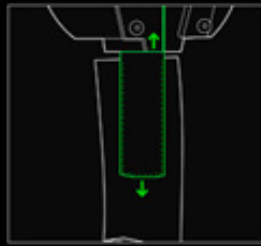

>30lbs
seam strength pulling test